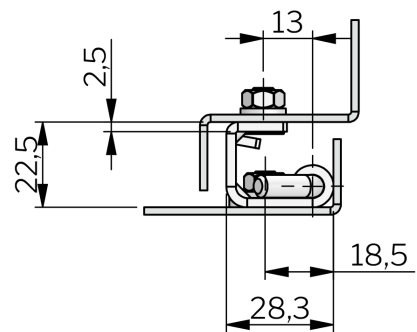

DOLT GÅNGJÄRN, 120°, ROSTFRITT STÅL

Skrummonterad karmdel, dörrdel monterad på svetsbultar. Höger- och vänsterhängd universalmontering. Öppningsvinkel 120°.

MATERIAL

Hinge: Stainless steel 304

Pin: Stainless steel 304

RELATERADE PRODUKTER

Similar products: 3-094, 3-095, 3-096, 3-090, 3-091

Use the Index Code at industrilas.com

Industrilas
— When access counts —

Artikelnummer

Beskrivning

313019

Concealed hinge stainless steel 304