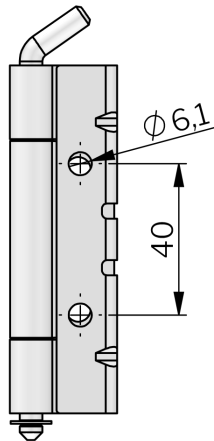

DOLT GÅNGJÄRN, 120°, ROSTFRITT STÅL

Skrummonterad karmdel, dörrdel monterad på svetsbultar. Höger- och vänsterhängd universalmontering. Öppningsvinkel 120°.

MATERIAL

Hinge: Stainless steel 304

Pin: Stainless steel 304

RELATERADE PRODUKTER

Similar products: 3-094, 3-095, 3-096, 3-090, 3-091

Use the Index Code at industrilas.com

Industrilas
— When access counts —

Artikelnummer

Beskrivning

313019

Concealed hinge stainless steel 304