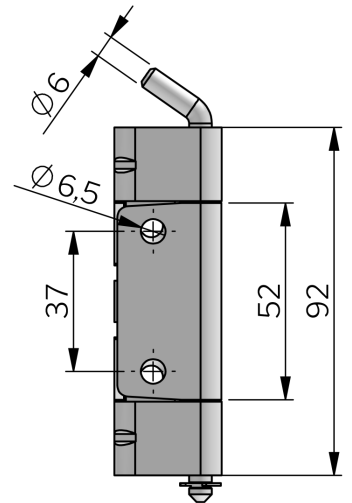

DOLT GÅNGJÄRN, 120°, ROSTFRITT STÅL

Skrummonterad karmdel, dörrdel monterad på svetsbultar. Höger- och vänsterhängd universalmontering. Öppningsvinkel 120°.

MATERIAL

Hinge: Stainless steel 304

Pin: Stainless steel 304

RELATERADE PRODUKTER

Similar products: 3-094, 3-095, 3-096, 3-090, 3-091

Use the Index Code at industrilas.com

Industrilas
— When access counts —

Artikelnummer

Beskrivning

313019

Concealed hinge stainless steel 304